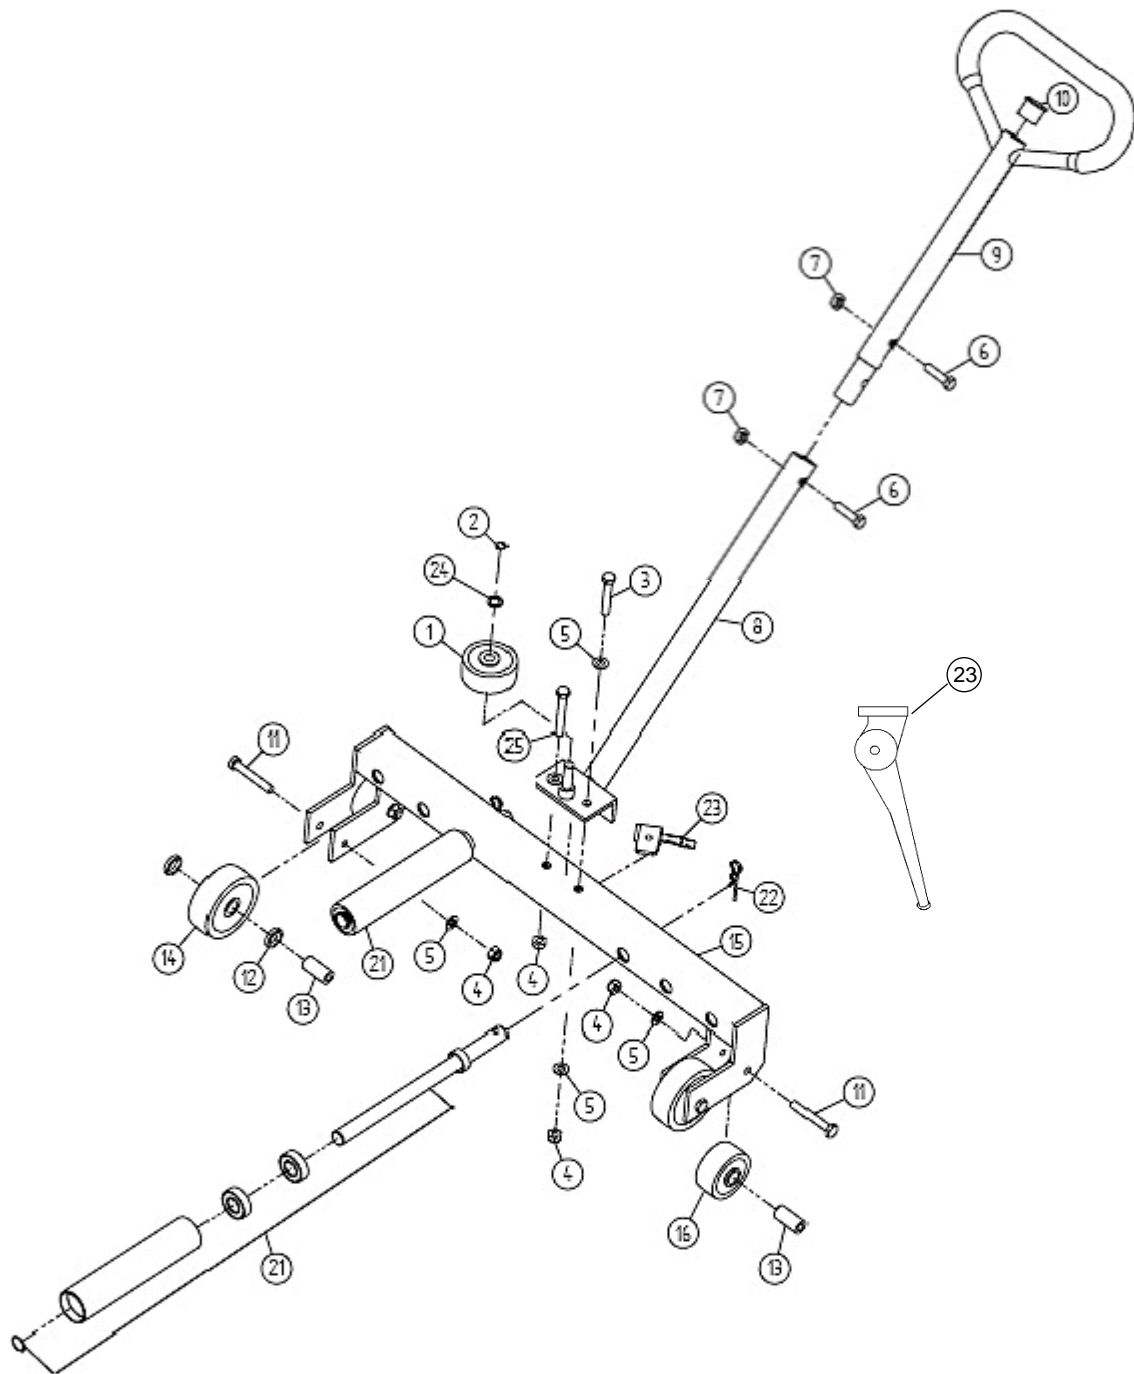

# WD Mobile

!!

De angivne numre er udelukkende positionsnumre.

Die angegebenen nummer sind positionsnummer ausschließlich.

The numbers indicated are position numbers only.

Les numeros indiqués sont de position uniquement.

# WD Mobile

Pos.	No.	Dansk	Deutsch	English.	Français
1	0WD001	Hjul	Rad	Wheel	Roue
2	0WD002	Låsering	Seegerring	Lock ring	Circlips
3	0WD003	Skrue	Schraube	Screw	Vis
4	0WD004	Låsemøtrik	Mutter	Nut	Ecrou
5	0WD005	Skive	Scheibe	Washer	Disque
6	0WD006	Skrue	Schraube	Screw	Vis
7	0WD007	Møtrik	Mutter	Nut	Ecrou
8	0WD008	Kørestang, nederst	Fahrstange, untere	Handle, bottom	Levier inférieur
9	0WD009	Kørestang, øverst	Fahrstange, obere	Handle, top	Levier supérieur
10	0WD010	Prop	Stopsel	Plug	Bouchon
11	0WD011	Skrue	Schraube	Screw	Vis
12	0WD012	Skive	Scheibe	Washer	Disque
13	0WD013	Nav	Nabe	Hub	Moyeu
14	0WD014	Hjul	Rad	Wheel	Roue
15	0WD015	Chassis	Chassis	Chassis	Châssis
16	0WD016	Hjul	Rad	Wheel	Roue
21	0WD021	Rulle, komplet	Rolle, komplett	Roller, complete	Poulie, complète
22	0WD022	Split	Splint	Split pin	Goupille
23	0WD023	Støttefod	Fuß	Support	Support
24	0WD024	Skive	Scheibe	Washer	Disque
25	0WD025	Skrue	Schraube	Screw	Vis